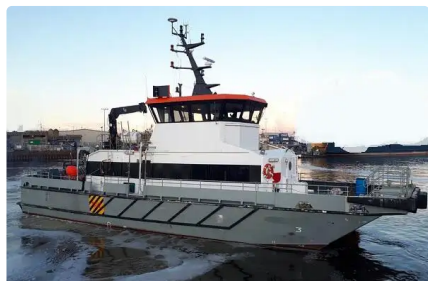

id 1748

## windmolenschip

Schip-ID	1748
Categorie	<a href="#">windmolenschip</a>
bouwjaar	1996
Verzenddatum toegevoegd	2021-11-19
Toegevoegd door	<a href="#">Fairways Marine Brokerage</a>

## Afmetingen van het schip

Lengte over alles (LOA), m 25.14