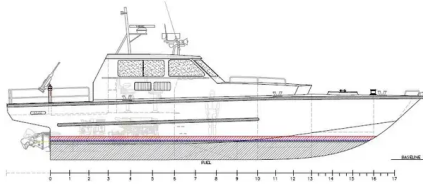

id 1860

Patrouilleboot

Schip-ID	1860
Categorie	Patrouilleboot
bouwjaar	2021
Verzenddatum toegevoegd	2021-11-15
Toegevoegd door	SeaBoats

Gemeten gewicht

DWT 2

Afmetingen van het schip

Lengte over alles (LOA), m	15
Diepgang van het schip, m	0.7

Extra informatie

Hoofd motor 2x Scania D113 077M 551kW @ 2300rpm

Zelfrijdend

Vergelijkbare schepen	Toon vergelijkbare schepen
Verzoeken	Aankoopverzoeken overeenkomend
e-mail	E-mail verzenden