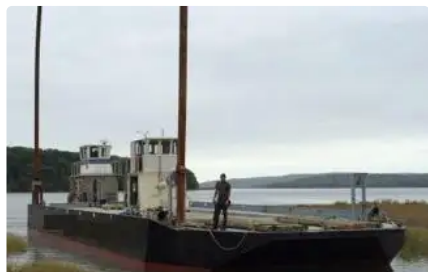

id 1886

Binnenvaartschip

| | |
|-------------------------|---|
| Schip-ID | 1886 |
| Categorie | Binnenvaartschip |
| bouwjaar | 2000 |
| Verzenddatum toegevoegd | 2021-11-15 |
| Toegevoegd door | Scruton Marine Services |

Afmetingen van het schip

| | |
|----------------------------|----|
| Lengte over alles (LOA), m | 96 |
| Diepgang van het schip, m | 6 |

Extra informatie

Zelfrijdend

| | |
|-----------------------|--|
| Vergelijkbare schepen | Toon vergelijkbare schepen |
| Verzoeken | Aankoopverzoeken overeenkomend |
| e-mail | E-mail verzenden |