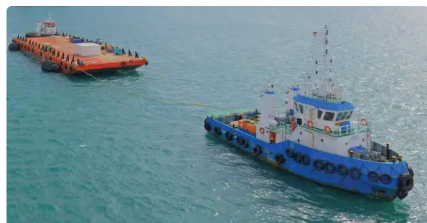

id 1904

Sleepboot

Schip-ID	1904
Categorie	Sleepboot
Klas	RINA
bouwjaar	2013
Verzenddatum toegevoegd	2021-11-13
Toegevoegd door	Global Work Boats

Gemeten gewicht

GRT 196

Afmetingen van het schip

Lengte over alles (LOA), m	26
Diepte, m	3

Extra informatie

Zelfrijdend

Dekken	1
Bemanning	12

Vergelijkbare schepen

[Toon vergelijkbare schepen](#)

Verzoeken

[Aankoopverzoeken overeenkomend](#)

e-mail