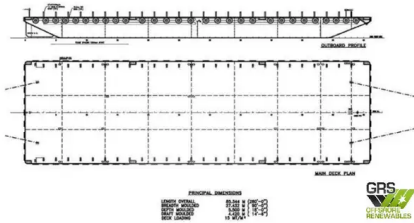

id 2013

Binnenvaartschip

Schip-ID	2013
Categorie	Binnenvaartschip
bouwjaar	2005
Vlag	Singapore
Verzenddatum toegevoegd	2021-11-09
Toegevoegd door	GRS.OFFSHORE RENEWABLES

Gemeten gewicht

DWT	7
-----	---

Afmetingen van het schip

Lengte over alles (LOA), m	85.34
Diepte, m	4
Diepgang van het schip, m	4.39

Extra informatie

Zelfrijdend

- Vergelijkbare schepen [Toon vergelijkbare schepen](#)
- Verzoeken [Aankoopverzoeken overeenkomend](#)
- e-mail [E-mail verzenden](#)