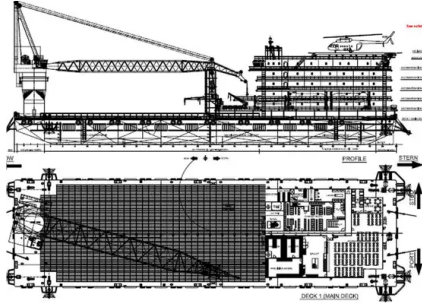

id 2036

Binnenvaartschip

Schip-ID	2036
Categorie	Binnenvaartschip
Klas	BV
bouwjaar	2017
Verzenddatum toegevoegd	2021-11-08
Toegevoegd door	Global Work Boats

Afmetingen van het schip

Lengte over alles (LOA), m	113
Diepte, m	3

Extra informatie

Hoofd motor	4 x Cummins K38, 746kw
Zelfrijdend	
Dekken	1

Vergelijkbare schepen	Toon vergelijkbare schepen
Verzoeken	Aankoopverzoeken overeenkomend
e-mail	E-mail verzenden