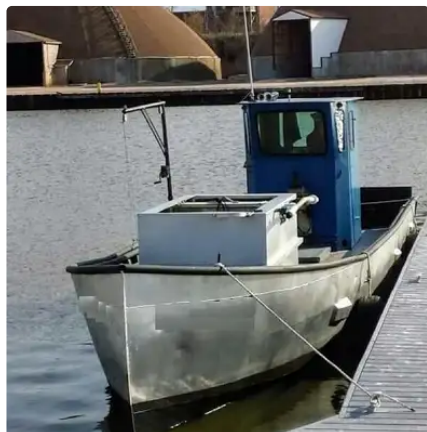

## Visserij Trawler

Schip-ID	2104
Categorie	<a href="#">Visserij Trawler</a>
bouwjaar	1990
Prijs	\$17,500
Verzenddatum toegevoegd	2021-11-17
Toegevoegd door	<a href="#">Scruton Marine Services</a>

## Afmetingen van het schip

Lengte over alles (LOA), m	36
Diepgang van het schip, m	4