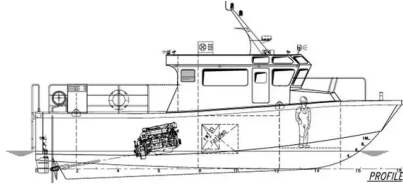

id 2120

Loodsboot

Schip-ID	2120
Categorie	Loodsboot
Klas	BV
bouwjaar	2016
Prijs	450,000
Verzenddatum toegevoegd	2021-11-15
Toegevoegd door	Global Work Boats

Afmetingen van het schip

Lengte over alles (LOA), m	12.6
Diepgang van het schip, m	0.6