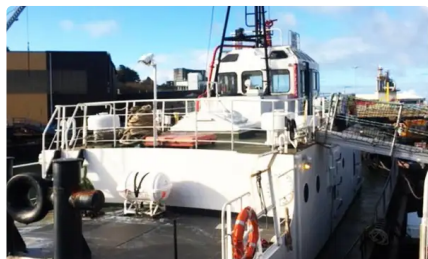

id 2206

Sleepboot

Schip-ID	2206
Categorie	Sleepboot
bouwjaar	1980
Verzenddatum toegevoegd	2021-11-05
Toegevoegd door	SC Chambers & Co Limited

Afmetingen van het schip

Lengthe over alles (LOA), m	26.92
Diepgang van het schip, m	2.29