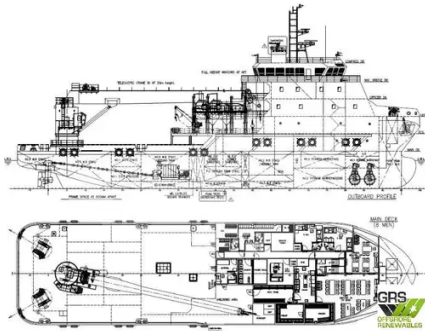

id 2215

Snel bevoorradingsschip (FSV)

Schip-ID	2215
Categorie	Snel bevoorradingsschip (FSV)
bouwjaar	2021
Vlag	Singapore
Prijs	\$11,000,000
Verzenddatum toegevoegd	2021-11-05
Toegevoegd door	GRS.OFFSHORE RENEWABLES

Gemeten gewicht

DWT	1
-----	---

Afmetingen van het schip

Lengte over alles (LOA), m	65
Diepgang van het schip, m	4.5

Extra informatie

Zelfrijdend	
Dekken	1

Vergelijkbare schepen	Toon vergelijkbare schepen
Verzoeken	Aankoopverzoeken overeenkomst
e-mail	E-mail verzenden