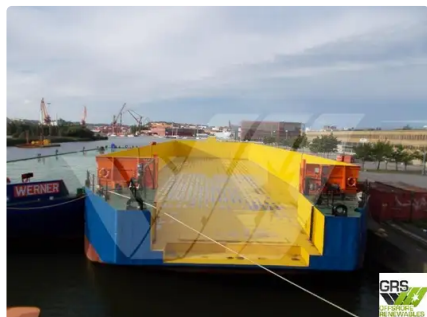

## Binnenvaartschip

Schip-ID	2228
Categorie	<a href="#">Binnenvaartschip</a>
bouwjaar	1980
Vlag	Noorwegen
Prijs	€745,000
Verzenddatum toegevoegd	2021-11-05
Toegevoegd door	<a href="#">GRS.OFFSHORE RENEWABLES</a>

## Afmetingen van het schip

Lengte over alles (LOA), m	72.2
Diepgang van het schip, m	2.37