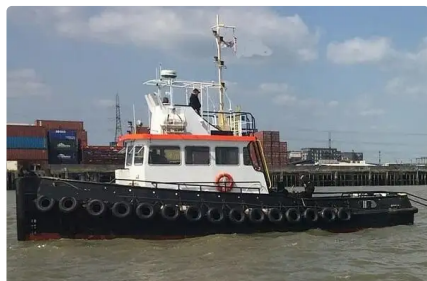

id 2280

Sleepboot

Schip-ID	2280
Categorie	Sleepboot
bouwjaar	1991
Verzenddatum toegevoegd	2021-11-03
Toegevoegd door	Fairways Marine Brokerage

Afmetingen van het schip

Lengte over alles (LOA), m	15.4
Diepte, m	1.99