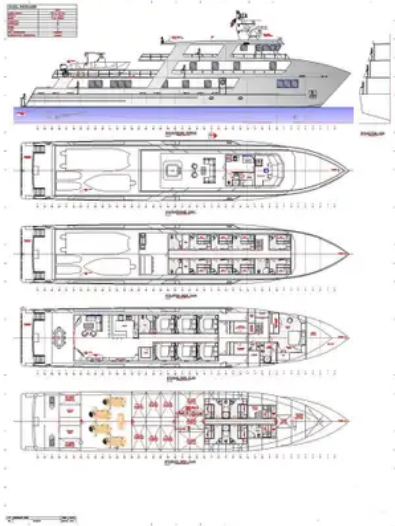

id 2281

Bemanningsboot

Schip-ID	2281
Categorie	Bemanningsboot
bouwjaar	2019
Verzenddatum toegevoegd	2021-11-03
Toegevoegd door	Mathew Moen (Ship World Brokerage)

Afmetingen van het schip

Lengte over alles (LOA), m	170
----------------------------	-----