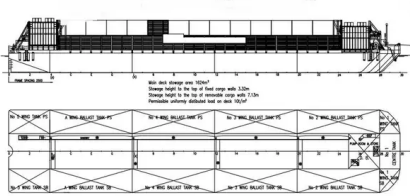

id 2296

Binnenvaartschip