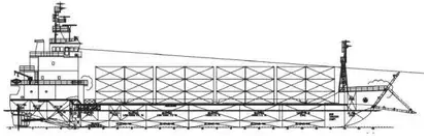

id 2335

Landingsvaartuig, tank

Schip-ID	2335
Categorie	<a href="#">Landingsvaartuig, tank</a>
bouwjaar	2022
Vlag	Mali
Prijs	\$8,500,000
Verzenddatum toegevoegd	2021-11-02
Toegevoegd door	<a href="#">GRS.OFFSHORE RENEWABLES</a>

Gemeten gewicht

DWT	2
-----	---

Afmetingen van het schip

Lengte over alles (LOA), m	79.8
Diepgang van het schip, m	3.6

Extra informatie

Zelfrijdend	
Dekken	1

Vergelijkbare schepen	<a href="#">Toon vergelijkbare schepen</a>
Verzoeken	<a href="#">Aankoopverzoeken overeenkomst</a>
e-mail	<a href="#">E-mail verzenden</a>