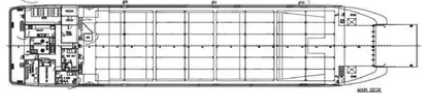

id 2335

Landingsvaartuig, tank

Schip-ID	2335
Categorie	<a href="#">Landingsvaartuig, tank</a>
bouwjaar	2022
Vlag	Mali
Prijs	\$8,500,000
Verzenddatum toegevoegd	2021-11-02
Toegevoegd door	<a href="#">GRS.OFFSHORE RENEWABLES</a>

Gemeten gewicht

DWT	2
-----	---

Afmetingen van het schip

Lengte over alles (LOA), m	79.8
Diepgang van het schip, m	3.6

Extra informatie

Zelfrijdend	
Dekken	1

Vergelijkbare schepen	<a href="#">Toon vergelijkbare schepen</a>
Verzoeken	<a href="#">Aankoopverzoeken overeenkomst</a>
e-mail	<a href="#">E-mail verzenden</a>