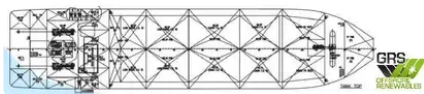

id 2335

Landingsvaartuig, tank

Schip-ID	2335
Categorie	<a href="#">Landingsvaartuig, tank</a>
bouwjaar	2022
Vlag	Mali
Prijs	\$8,500,000
Verzenddatum toegevoegd	2021-11-02
Toegevoegd door	<a href="#">GRS.OFFSHORE RENEWABLES</a>

Gemeten gewicht

DWT	2
-----	---

Afmetingen van het schip

Lengte over alles (LOA), m	79.8
Diepgang van het schip, m	3.6

Extra informatie

Zelfrijdend	
Dekken	1

Vergelijkbare schepen	<a href="#">Toon vergelijkbare schepen</a>
Verzoeken	<a href="#">Aankoopverzoeken overeenkomst</a>
e-mail	<a href="#">E-mail verzenden</a>