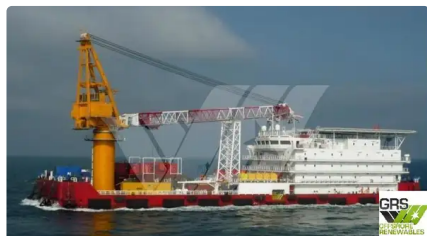

id 2400

Binnenvaartschip

Schip-ID	2400
Categorie	Binnenvaartschip
bouwjaar	2009
Vlag	Mali
Prijs	\$10,200,000
Verzenddatum toegevoegd	2021-10-31
Toegevoegd door	GRS.OFFSHORE RENEWABLES

Gemeten gewicht

DWT 9

Afmetingen van het schip

Lengte over alles (LOA), m	100
Diepgang van het schip, m	5.5

Extra informatie

Zelfrijdend

Vergelijkbare schepen	Toon vergelijkbare schepen
Verzoeken	Aankoopverzoeken overeenkomend
e-mail	E-mail verzenden