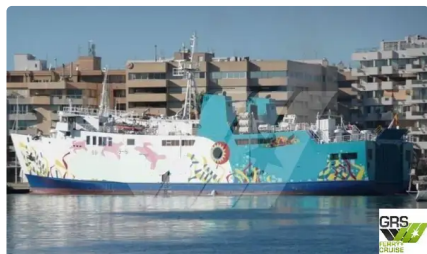

id 2414

RORO-schip

Schip-ID	2414
Categorie	RORO-schip
IJsles	1
bouwjaar	1980
Vlag	Spanje
Verzenddatum toegevoegd	2021-10-30
Toegevoegd door	GRS.OFFSHORE RENEWABLES

Afmetingen van het schip

Lengte over alles (LOA), m	69.59
Diepte, m	9
Diepgang van het schip, m	3.61