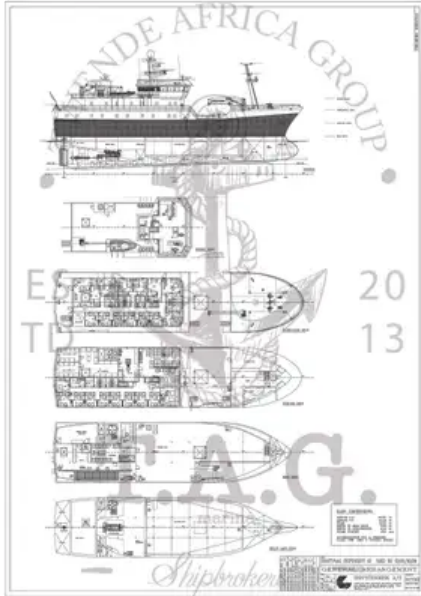

id 2419

Platformbevoorradingsschip (PSV)

| | |
|-------------------------|---|
| Schip-ID | 2419 |
| Categorie | Platformbevoorradingsschip (PSV) |
| bouwjaar | 1994 |
| Vlag | Tsjaad |
| Verzenddatum toegevoegd | 2021-10-29 |
| Toegevoegd door | Steve (Twende Africa Group of Companies (PTY) LTD.) |

Gemeten gewicht

| | |
|-----|------|
| DWT | 310 |
| GRT | 1362 |
| NRT | 408 |

Afmetingen van het schip

| | |
|----------------------------|-------|
| Lengte over alles (LOA), m | 44.87 |
| Diepte, m | 2200 |
| Diepgang van het schip, m | 5.6 |