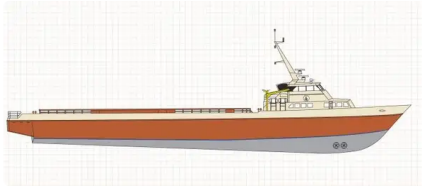

id 2492

bevoorradingsschip

Schip-ID	2492
Categorie	bevoorradingsschip
Klas	ABS
bouwjaar	2013
Verzenddatum toegevoegd	2021-10-26
Toegevoegd door	SeaBoats

Afmetingen van het schip

Lengte over alles (LOA), m	59.13
Diepgang van het schip, m	4.27

Extra informatie

Hoofd motor	Four (4) 3512C-HD CAT Diesels, 7, 240 BHP
Zelfrijdend	
Passagiers	12

Vergelijkbare schepen	Toon vergelijkbare schepen
Verzoeken	Aankoopverzoeken overeenkomend
e-mail	E-mail verzenden