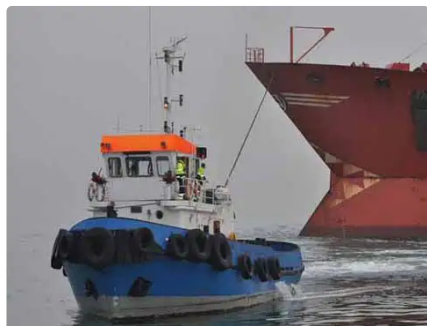

id 2535

Sleepboot

Schip-ID	2535
Categorie	Sleepboot
Klas	RINA
bouwjaar	1982
Vlag	Spanje
Verzenddatum toegevoegd	2021-10-25
Toegevoegd door	Blue Sea Brokers

Afmetingen van het schip

Lengte over alles (LOA), m	25
Diepgang van het schip, m	4.36