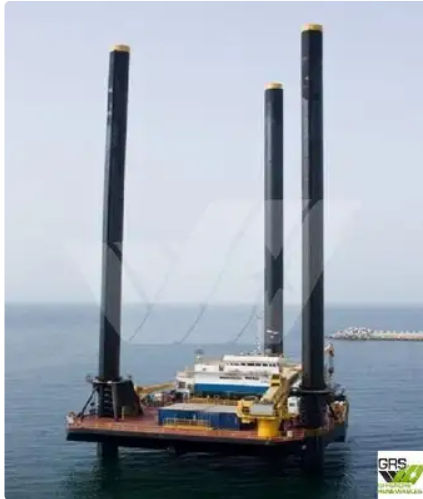

id 2585

jack-up boorinstallatie

Schip-ID	2585
Categorie	jack-up boorinstallatie
bouwjaar	2005
Vlag	Panama
Verzenddatum toegevoegd	2021-10-23
Toegevoegd door	GRS.OFFSHORE RENEWABLES

Afmetingen van het schip

Lengte over alles (LOA), m	40.54
Diepte, m	4
Diepgang van het schip, m	4

Extra informatie

Zelfrijdend	
Dekken	1
Passagiers	150

Vergelijkbare schepen	Toon vergelijkbare schepen
Verzoeken	Aankoopverzoeken overeenkomend
e-mail	E-mail verzenden