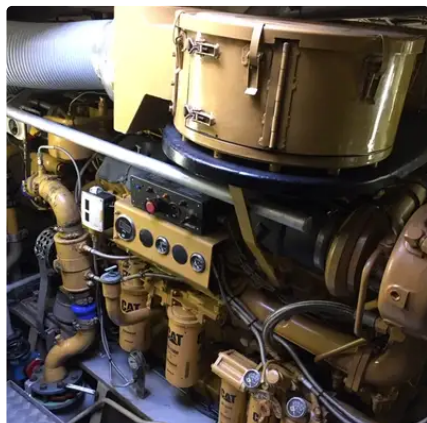

id 2612

Patrouilleboot

Schip-ID	2612
Categorie	Patrouilleboot
bouwjaar	2003
Verzenddatum toegevoegd	2021-10-22
Toegevoegd door	Verdijk Maritiem B.V.

Afmetingen van het schip

Lengte over alles (LOA), m	26.4
Diepte, m	1.6
Diepgang van het schip, m	1.6