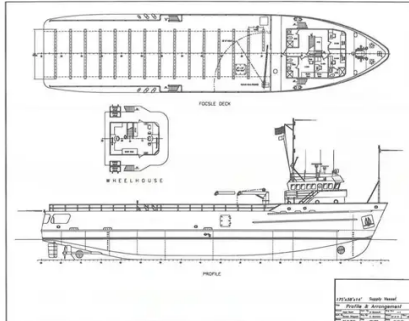

id 2625

bevoorradingsschip

Schip-ID	2625
Categorie	bevoorradingsschip
bouwjaar	1982
Vlag	Mali
Verzenddatum toegevoegd	2021-10-22
Toegevoegd door	ALFA Trans Ltd

Gemeten gewicht

DWT	289
GRT	964
NRT	289

Afmetingen van het schip

Lengte over alles (LOA), m	52.65
Diepte, m	4.34
Diepgang van het schip, m	3.71

Extra informatie

Hoofd motor	- CATERPILLAR D398 B PCTA 2x634 kW
Zelfrijdend	
Dekken	1

Vergelijkbare schepen	Toon vergelijkbare schepen
Verzoeken	Aankoopverzoeken overeenkomend
e-mail	E-mail verzenden