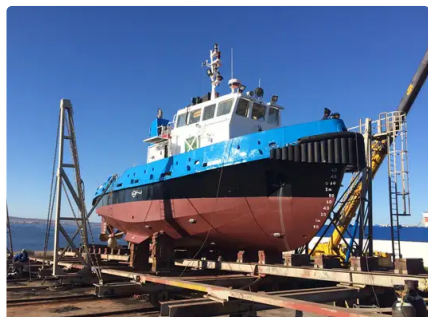

id 2682

## Werkboten

Schip-ID	2682
Categorie	<a href="#">Werkboten</a>
bouwjaar	1983
Verzenddatum toegevoegd	2021-10-19
Toegevoegd door	<a href="#">Steve (Twende Africa Group of Companies (PTY) LTD.)</a>

## Gemeten gewicht

GRT 75

## Afmetingen van het schip

Lengte over alles (LOA), m	19.86
Diepte, m	6
Diepgang van het schip, m	3