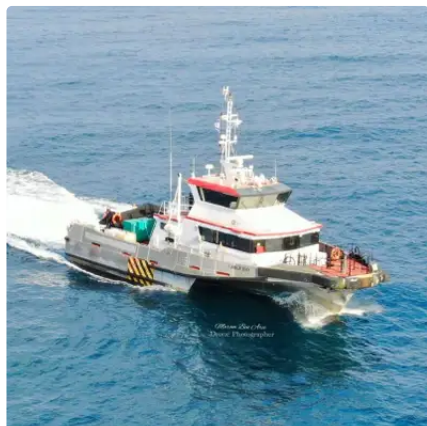

id 2726

## Patrouilleboot

Schip-ID	2726
Categorie	<a href="#">Patrouilleboot</a>
bouwjaar	2013
Prijs	€850,000
Verzenddatum toegevoegd	2021-10-17
Toegevoegd door	<a href="#">Workboatsales</a>

## Afmetingen van het schip

Lengte over alles (LOA), m	27.2
Diepgang van het schip, m	2.1