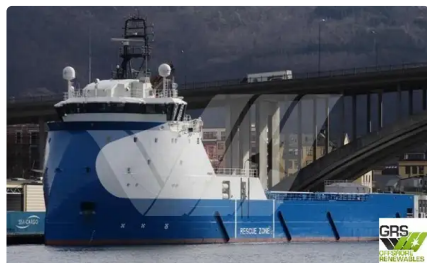

id 2740

## bevoorradingsschip

Schip-ID	2740
Categorie	<a href="#">bevoorradingsschip</a>
IJsles	1
bouwjaar	2015
Vlag	Noorwegen
Verzenddatum toegevoegd	2021-10-17
Toegevoegd door	<a href="#">GRS.OFFSHORE RENEWABLES</a>

## Afmetingen van het schip

Lengte over alles (LOA), m	83.4
Diepgang van het schip, m	6.7