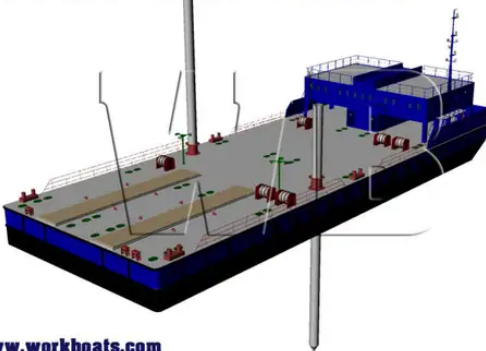

50 Meter Crane Pontoon

www.workboats.com

WB
SHIPYARD