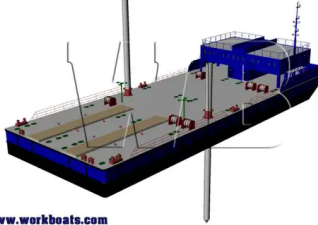

## 50 Meter Crane Pontoon

[www.workboats.com](http://www.workboats.com)**WB**  
SHIPYARD

Schip-ID	2757
Categorie	<a href="#">Sleepboot</a>
bouwjaar	2021
Verzenddatum toegevoegd	2021-10-16
Toegevoegd door	<a href="#">Arya Shipyard</a>

## Afmetingen van het schip

Lengte over alles (LOA), m	50
Diepgang van het schip, m	2.3