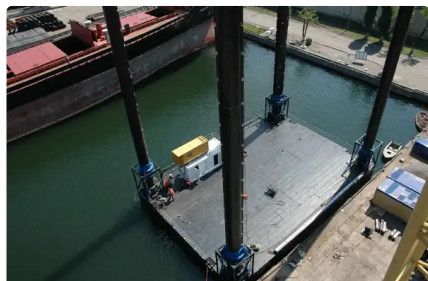

id 2760

Sleepboot

Schip-ID	2760
Categorie	Sleepboot
Verzenddatum toegevoegd	2021-10-16
Toegevoegd door	Arya Shipyard

Afmetingen van het schip

Lengte over alles (LOA), m	24.5
Diepte, m	2.45

Extra informatie