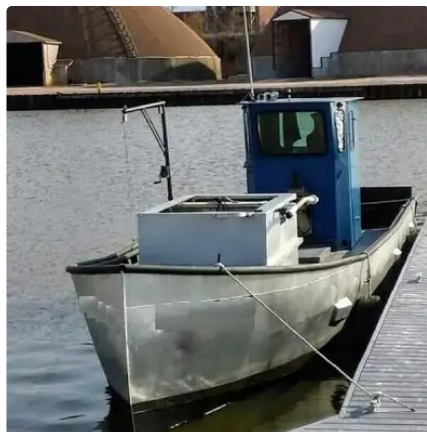

id 2821

Visserij Trawler

Schip-ID	2821
Categorie	Visserij Trawler
bouwjaar	1990
Prijs	\$17,500
Verzenddatum toegevoegd	2021-10-15
Toegevoegd door	Scruton Marine Services

Gemeten gewicht

GRT	9
NRT	7

Afmetingen van het schip

Lengte over alles (LOA), m	36
Diepgang van het schip, m	4

Extra informatie

Zelfrijdend

Vergelijkbare schepen

[Toon vergelijkbare schepen](#)

Verzoeken

[Aankoopverzoeken overeenkomend](#)

e-mail