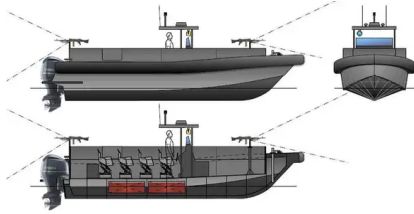

id 2838

Patrouilleboot

| | |
|-------------------------|-----------------------------------|
| Schip-ID | 2838 |
| Categorie | Patrouilleboot |
| Romp | dubbele bodem |
| bouwjaar | 2020 |
| Verzenddatum toegevoegd | 2021-10-14 |
| Toegevoegd door | Global Work Boats |

Afmetingen van het schip

| | |
|----------------------------|-----|
| Lengte over alles (LOA), m | 10 |
| Diepgang van het schip, m | 0.5 |

Extra informatie

| | |
|-------------|---|
| Zelfrijdend | |
| Dekken | 1 |
| Bemanning | 2 |