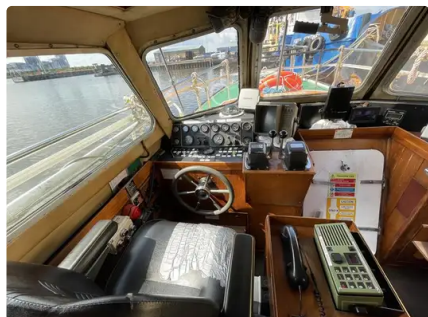

id 2844

Patrouilleboot

Schip-ID	2844
Categorie	Patrouilleboot
bouwjaar	1986
Verzenddatum toegevoegd	2021-10-14
Toegevoegd door	SC Chambers & Co Limited

Afmetingen van het schip

Lengte over alles (LOA), m 13.71