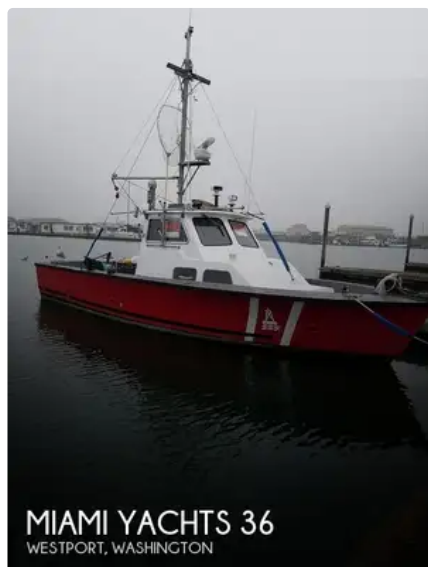

id 2925

Patrouilleboot

Schip-ID	2925
Categorie	Patrouilleboot
bouwjaar	1967
Prijs	\$59,900
Verzenddatum toegevoegd	2021-10-12
Toegevoegd door	POP Yachts

Afmetingen van het schip

Lengte over alles (LOA), m	36
Diepgang van het schip, m	6