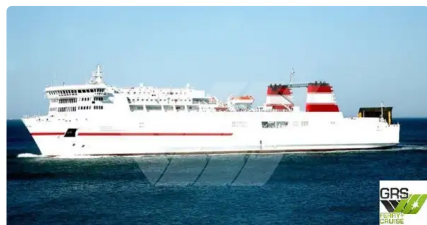

id 3068

RORO-schip

Schip-ID	3068
Categorie	RORO-schip
bouwjaar	2000
Vlag	Spanje
Verzenddatum toegevoegd	2021-10-06
Toegevoegd door	GRS.OFFSHORE RENEWABLES

Afmetingen van het schip

Lengte over alles (LOA), m	179.93
Diepte, m	3
Diepgang van het schip, m	6.6

Extra informatie

Zelfrijdend	
Dekken	1
Passagiers	252

Vergelijkbare schepen	Toon vergelijkbare schepen
Verzoeken	Aankoopverzoeken overeenkomend
e-mail	E-mail verzenden