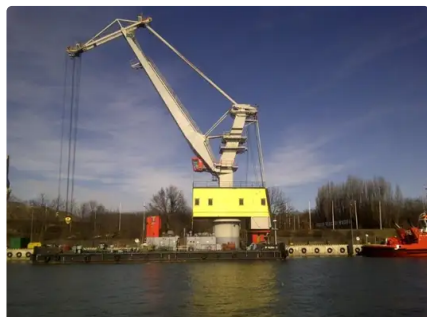

id 3146

Kraanschip

Schip-ID	3146
Categorie	Kraanschip
Klas	PRS
bouwjaar	1988
Verzenddatum toegevoegd	2021-10-03
Toegevoegd door	SnP Team (D. van der Kamp Shipsales BV)

Afmetingen van het schip

Lengte over alles (LOA), m	42.56
----------------------------	-------