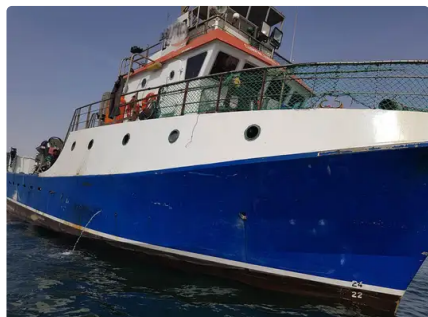

id 3155

Sleepboot

Schip-ID	3155
Categorie	Sleepboot
bouwjaar	2002
Verzenddatum toegevoegd	2021-10-02
Toegevoegd door	Global Work Boats

Afmetingen van het schip

Lengte over alles (LOA), m	26
----------------------------	----