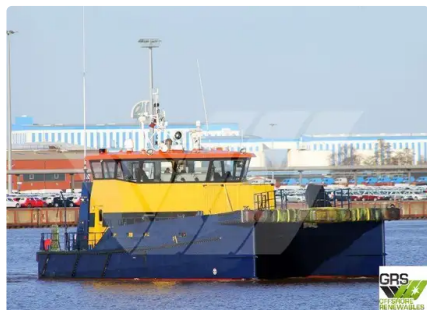

id 3238

windmolenschip

Schip-ID	3238
Categorie	windmolenschip
bouwjaar	2012
Vlag	Luxemburg
Prijs	€2,000,000
Verzenddatum toegevoegd	2021-09-29
Toegevoegd door	GRS.OFFSHORE RENEWABLES

Afmetingen van het schip

Lengte over alles (LOA), m	25.75
Diepte, m	5
Diepgang van het schip, m	1.75

Extra informatie

Zelfrijdend	
Dekken	1
Passagiers	12

Vergelijkbare schepen	Toon vergelijkbare schepen
Verzoeken	Aankoopverzoeken overeenkomend
e-mail	E-mail verzenden