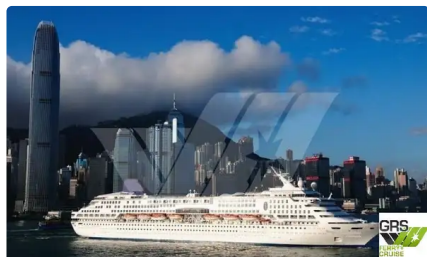

## Cruise schip

Schip-ID	3270
Categorie	<a href="#">Cruise schip</a>
IJsles	1
bouwjaar	1993
Vlag	Bahamas
Prijs	\$22,000,000
Verzenddatum toegevoegd	2021-09-28
Toegevoegd door	<a href="#">GRS.OFFSHORE RENEWABLES</a>