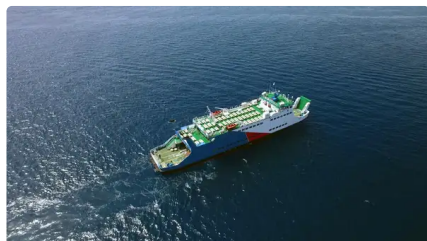

id 3282

Veerboot

Schip-ID	3282
Categorie	Veerboot
Romp	dubbele bodem
Klas	IRS
bouwjaar	1988
Verzenddatum toegevoegd	2021-09-28
Toegevoegd door	MOTIF Marine

Gemeten gewicht

DWT	346
GRT	1743
NRT	1743

Afmetingen van het schip

Lengte over alles (LOA), m	67.84
Diepte, m	40
Diepgang van het schip, m	20.2

Extra informatie

Hoofd motor	MWM TBD 440-06 x 2 with 720kw each @ 900rpm
Zelfrijdend	
Dekken	1

Vergelijkbare schepen

[Toon vergelijkbare schepen](#)