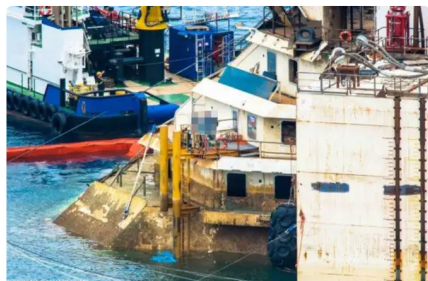

id 3393

Sleepboot

Schip-ID	3393
Categorie	Sleepboot
bouwjaar	2012
Verzenddatum toegevoegd	2021-09-23
Toegevoegd door	Blue Sea Brokers

Afmetingen van het schip

Lengte over alles (LOA), m	24.7
Diepgang van het schip, m	2.7