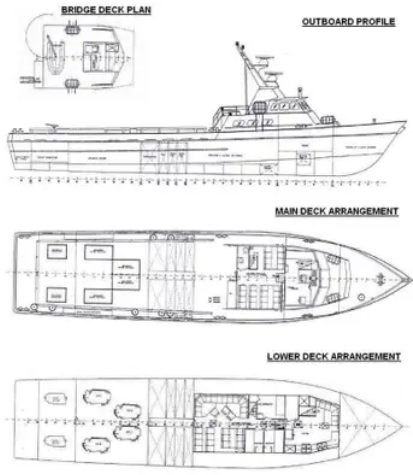

id 3411

Bemanningsboot

Schip-ID	3411
Categorie	Bemanningsboot
Klas	RINA
bouwjaar	2005
Vlag	Italië
Prijs	€550,000
Verzenddatum toegevoegd	2021-09-22
Toegevoegd door	Blue Sea Brokers

Afmetingen van het schip

Lengte over alles (LOA), m	33.53
Diepgang van het schip, m	1.6

Extra informatie

Type brandstof	MGO
Zelfrijdend	
Bemanning	1981

Vergelijkbare schepen	Toon vergelijkbare schepen
Verzoeken	Aankoopverzoeken overeenkomend
e-mail	E-mail verzenden