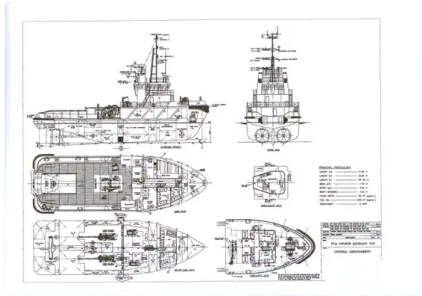

id 3418

Sleepboot

Schip-ID	3418
Categorie	Sleepboot
bouwjaar	2010
Verzenddatum toegevoegd	2021-09-22
Toegevoegd door	Marine Brokers Australia

Afmetingen van het schip

Lengte over alles (LOA), m	37
Diepte, m	4