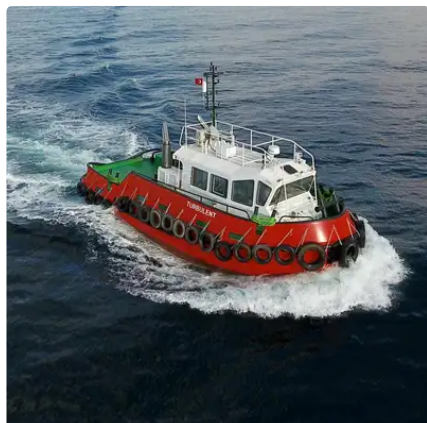

id 3424

## Sleepboot

Schip-ID	3424
Categorie	<a href="#">Sleepboot</a>
bouwjaar	2018
Verzenddatum toegevoegd	2021-09-22
Toegevoegd door	<a href="#">Arya Shipyard</a>

## Afmetingen van het schip

Lengte over alles (LOA), m	14.95
Diepgang van het schip, m	2.4