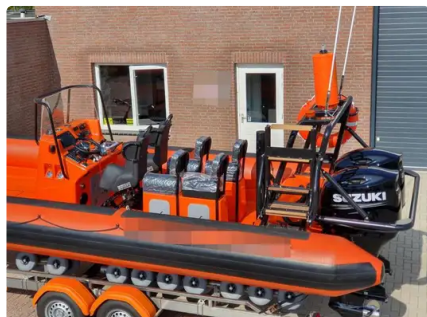

id 3523

## Stijve opblaasbare boot

Schip-ID	3523
Categorie	<a href="#">Stijve opblaasbare boot</a>
bouwjaar	2019
Vlag	Nederland
Prijs	€148,500
Verzenddatum toegevoegd	2021-09-18
Toegevoegd door	<a href="#">Blue Sea Brokers</a>

## Afmetingen van het schip

Lengte over alles (LOA), m	8.8
Diepgang van het schip, m	1.75