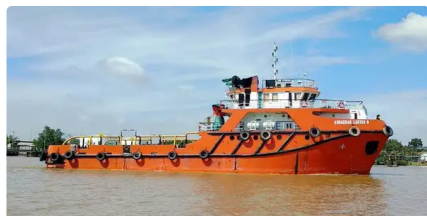

id 3530

Sleepboot

Schip-ID	3530
Categorie	Sleepboot
bouwjaar	2014
Vlag	India
Verzenddatum toegevoegd	2021-09-18
Toegevoegd door	SeaBoats

Gemeten gewicht

GRT	446
NRT	1

Afmetingen van het schip

Lengte over alles (LOA), m	39.6
----------------------------	------

Extra informatie

Hoofd motor 2 x Mitsubishi S16R-MPTK, 3200HP

Zelfrijdend

Vergelijkbare schepen

[Toon vergelijkbare schepen](#)

Verzoeken

[Aankoopverzoeken overeenkomend](#)

e-mail