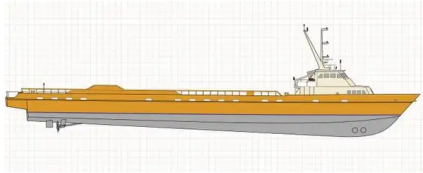

id 3540

bevoorradingsschip

Schip-ID	3540
Categorie	bevoorradingsschip
Klas	ABS
bouwjaar	2014
Verzenddatum toegevoegd	2021-09-17
Toegevoegd door	SeaBoats

Afmetingen van het schip

Lengte over alles (LOA), m	61.26
----------------------------	-------

Extra informatie

Hoofd motor	Four (4) 3512C CAT Diesels, 2,250 BHP each @ 1,800 RPM
Zelfrijdend	
Bemanning	2
Passagiers	4

Vergelijkbare schepen	Toon vergelijkbare schepen
Verzoeken	Aankoopverzoeken overeenkomend
e-mail	E-mail verzenden