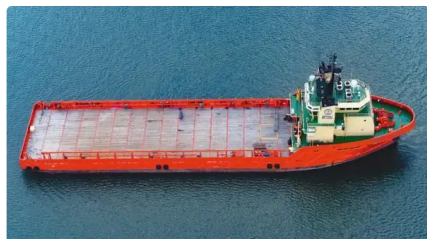

id 3542

Sleepboot

Schip-ID	3542
Categorie	Sleepboot
bouwjaar	2010
Vlag	Cuba
Verzenddatum toegevoegd	2021-09-17
Toegevoegd door	SeaBoats

Afmetingen van het schip

Lengte over alles (LOA), m	85.34
Diepgang van het schip, m	5.87

Extra informatie

Hoofd motor Two (2) CAT C280-8 Diesels, 7,200 BHP

Zelfrijdend

Vergelijkbare schepen [Toon vergelijkbare schepen](#)Verzoeken [Aankoopverzoeken overeenkomend](#)e-mail [E-mail verzenden](#)