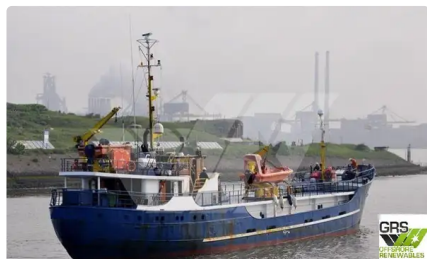

id 3561

Snel bevoorradingsschip (FSV)

| | |
|-------------------------|---|
| Schip-ID | 3561 |
| Categorie | Snel bevoorradingsschip (FSV) |
| bouwjaar | 1954 |
| Vlag | Nederland |
| Prijs | €500,000 |
| Verzenddatum toegevoegd | 2021-09-17 |
| Toegevoegd door | GRS.OFFSHORE RENEWABLES |

Afmetingen van het schip

| | |
|----------------------------|-------|
| Lengte over alles (LOA), m | 44.04 |
| Diepte, m | 4 |
| Diepgang van het schip, m | 2.29 |

Extra informatie

Zelfrijdend

| | |
|-----------------------|---|
| Vergelijkbare schepen | Toon vergelijkbare schepen |
| Verzoeken | Aankoopverzoeken overeenkomst |
| e-mail | E-mail verzenden |