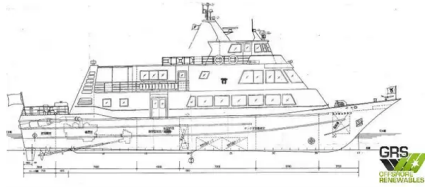

## Bemanningsboot

Schip-ID	3569
Categorie	<a href="#">Bemanningsboot</a>
bouwjaar	1989
Vlag	Japan
Prijs	€500,000
Verzenddatum toegevoegd	2021-09-17
Toegevoegd door	<a href="#">GRS.OFFSHORE RENEWABLES</a>

## Gemeten gewicht

DWT	26
-----	----

## Afmetingen van het schip

Lengte over alles (LOA), m	35.81
Diepte, m	1
Diepgang van het schip, m	1.56