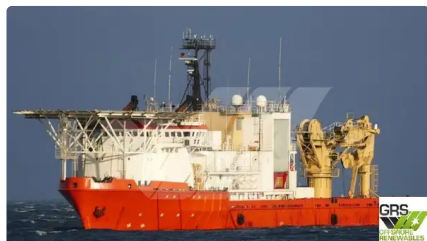

id 3653

Snel bevoorradingsschip (FSV)

Schip-ID	3653
Categorie	Snel bevoorradingsschip (FSV)
bouwjaar	1983
Vlag	Panama
Verzenddatum toegevoegd	2021-09-13
Toegevoegd door	GRS.OFFSHORE RENEWABLES

Gemeten gewicht

DWT	2
-----	---

Afmetingen van het schip

Lengte over alles (LOA), m	80.77
Diepte, m	7
Diepgang van het schip, m	4.98

Extra informatie

Zelfrijdend	
Dekken	1

Vergelijkbare schepen	Toon vergelijkbare schepen
Verzoeken	Aankoopverzoeken overeenkomst
e-mail	E-mail verzenden