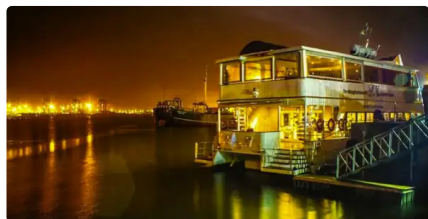

id 3660

Cruise schip

Schip-ID	3660
Categorie	Cruise schip
bouwjaar	2014
Verzenddatum toegevoegd	2021-09-12
Toegevoegd door	Steve (Twende Africa Group of Companies (PTY) LTD.)

Afmetingen van het schip

Lengte over alles (LOA), m	24
Diepgang van het schip, m	1.8